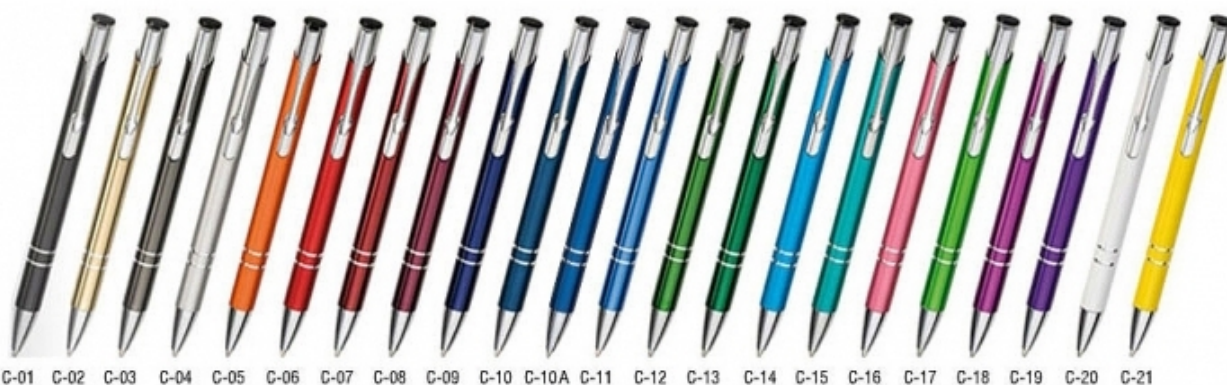

## Długopisy Cosmo

- Długopisy Cosmo są eleganckie i idealne do grawerowania laserem.
- Zawierają elementy metalowe które są powlekane aluminium anodowanym lub lakierowane.
- Dzięki estetyce wykonania długopisy Cosmo są szczególnie popularne i cenione jako gadżet reklamowy lub prezent.
- Wywołają na uśmiech twarzy najbardziej wybrednych Klientów.

Długopis metalowy Ø 10 mm

**Materiał:** aluminium

**Wymiary:** 135 mm x 10 mm

**Znakowanie / grawerowanie:** laser

**Wkład:** niebieski

**Pakowanie:** 50 szt./ kolor - minimalne zamówienie

✓ (01) cosmo czarny,

✓ (02) cosmo szampański,

✓ (03) cosmo grafitowy,

✓ (04) cosmo srebrny,

✓ (05) cosmo pomarańczowy,

✓ (06) cosmo czerwony,

✓ (07) cosmo bordowy,

✓ (08) cosmo purpurowy,

✓ (09) cosmo ciemnofioletowy,