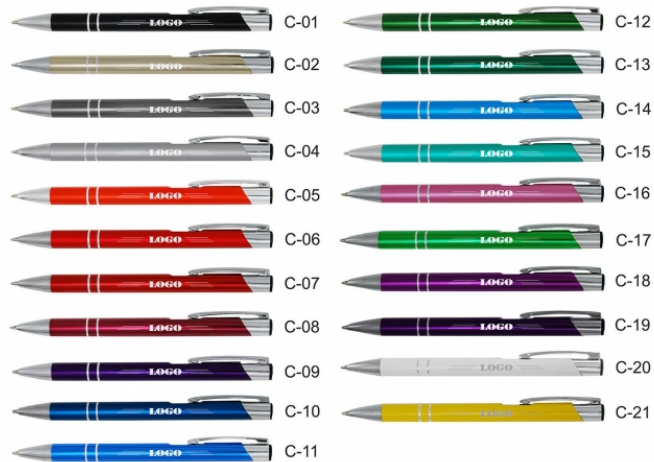

## Długopisy Cosmo

do grawerowania laserowego

## Długopisy Cosmo

- Długopisy Cosmo są eleganckie i idealne do grawerowania laserem.
- Zawierają elementy metalowe które są powlekane aluminium anodowanym lub lakierowane.
- Dzięki estetyce wykonania długopisy Cosmo są szczególnie popularne i cenione jako gadżet reklamowy lub prezent.
- Wywołają na uśmiech twarzy najbardziej wybrednych Klientów.

Długopis metalowy Ø 10 mm

**Materiał:** aluminium

**Wymiary:** 135 mm x 10 mm

**Znakowanie / grawerowanie:** laser

**Wkład:** niebieski

**Pakowanie:** 50 szt./ kolor - minimalne zamówienie

✓ (01) cosmo czarny,